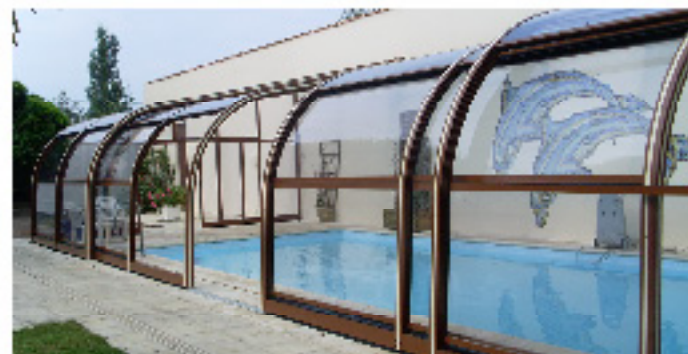

Os seus painéis laterais móveis permitem realizar uma grande variedade de aberturas, apesar de ser uma cobertura fixa.

Tabarca oferece-lhe a opção ideal para converter o espaço da piscina numa divisão reservada para o relaxamento.

IBIZA

Telescópica

A versão telescópica do modelo Tabarca.

É possível desfrutar na versão fixa e telescópica, com as vantagens que isso representa.

Dispõe do exclusivo sistema de escotilhas laterais para incrementar as possibilidades de acesso.

Tudo isto, juntamente com os seus acabamentos, converte-a na cobertura com mais opções e configurações do catálogo da Abrisol.

O modelo Ibiza representa o melhor em tecnologia Abrisol em coberturas telescópicas.