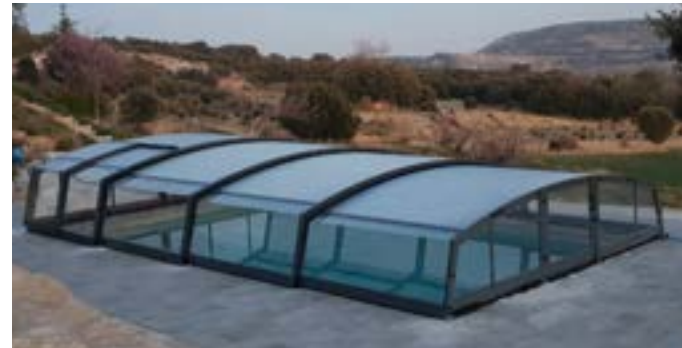

CHYPRE

Telescópica

Caracterizada pelos seus laterais oblíquos e pelo teto curvo, a Chypre destaca pelo seu estilo renovado.

Graças às suas placas de policarbonato termoformado, este modelo propõe uma cobertura sem perfil de união entre o teto e os laterais.

Irá adorar a sensação de tomar banho numa bolha, sentir o espaço e a liberdade que somente uma cobertura como esta lhe pode proporcionar.