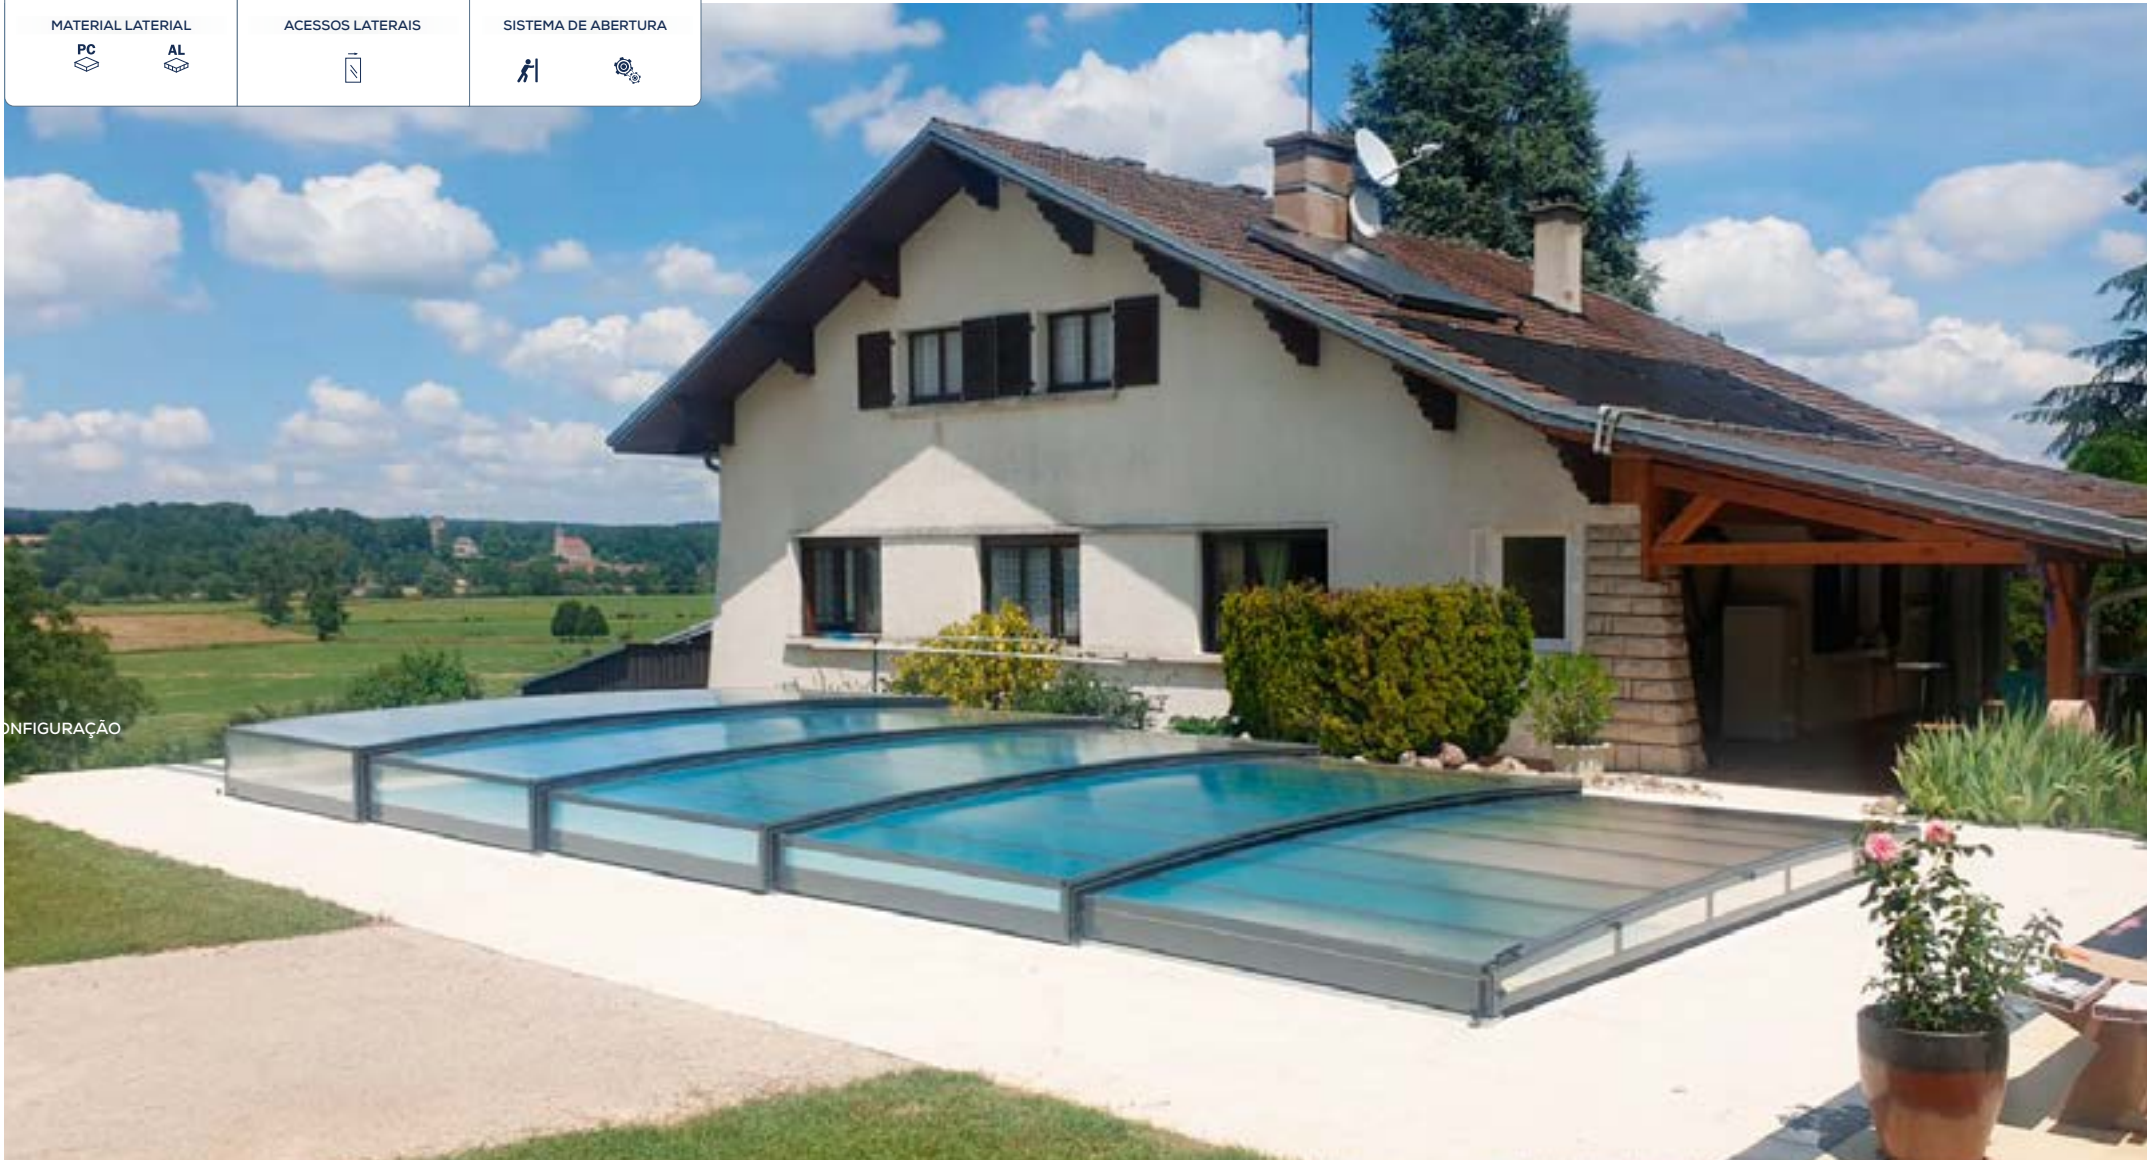

Económica e discreta

A melhor alternativa às persianas enroláveis

OPÇÕES DE CONFIGURAÇÃO					
MATERIAL DE TELHADO		ACESSOS FACHADA E FUNDO		SISTEMA DE DESLIZAMENTO	
PC	AL	PC	AL		
MATERIAL LATERAL		ACESSOS LATERAIS		SISTEMA DE ABERTURA	
PC	AL				

CONFIGURAÇÃO