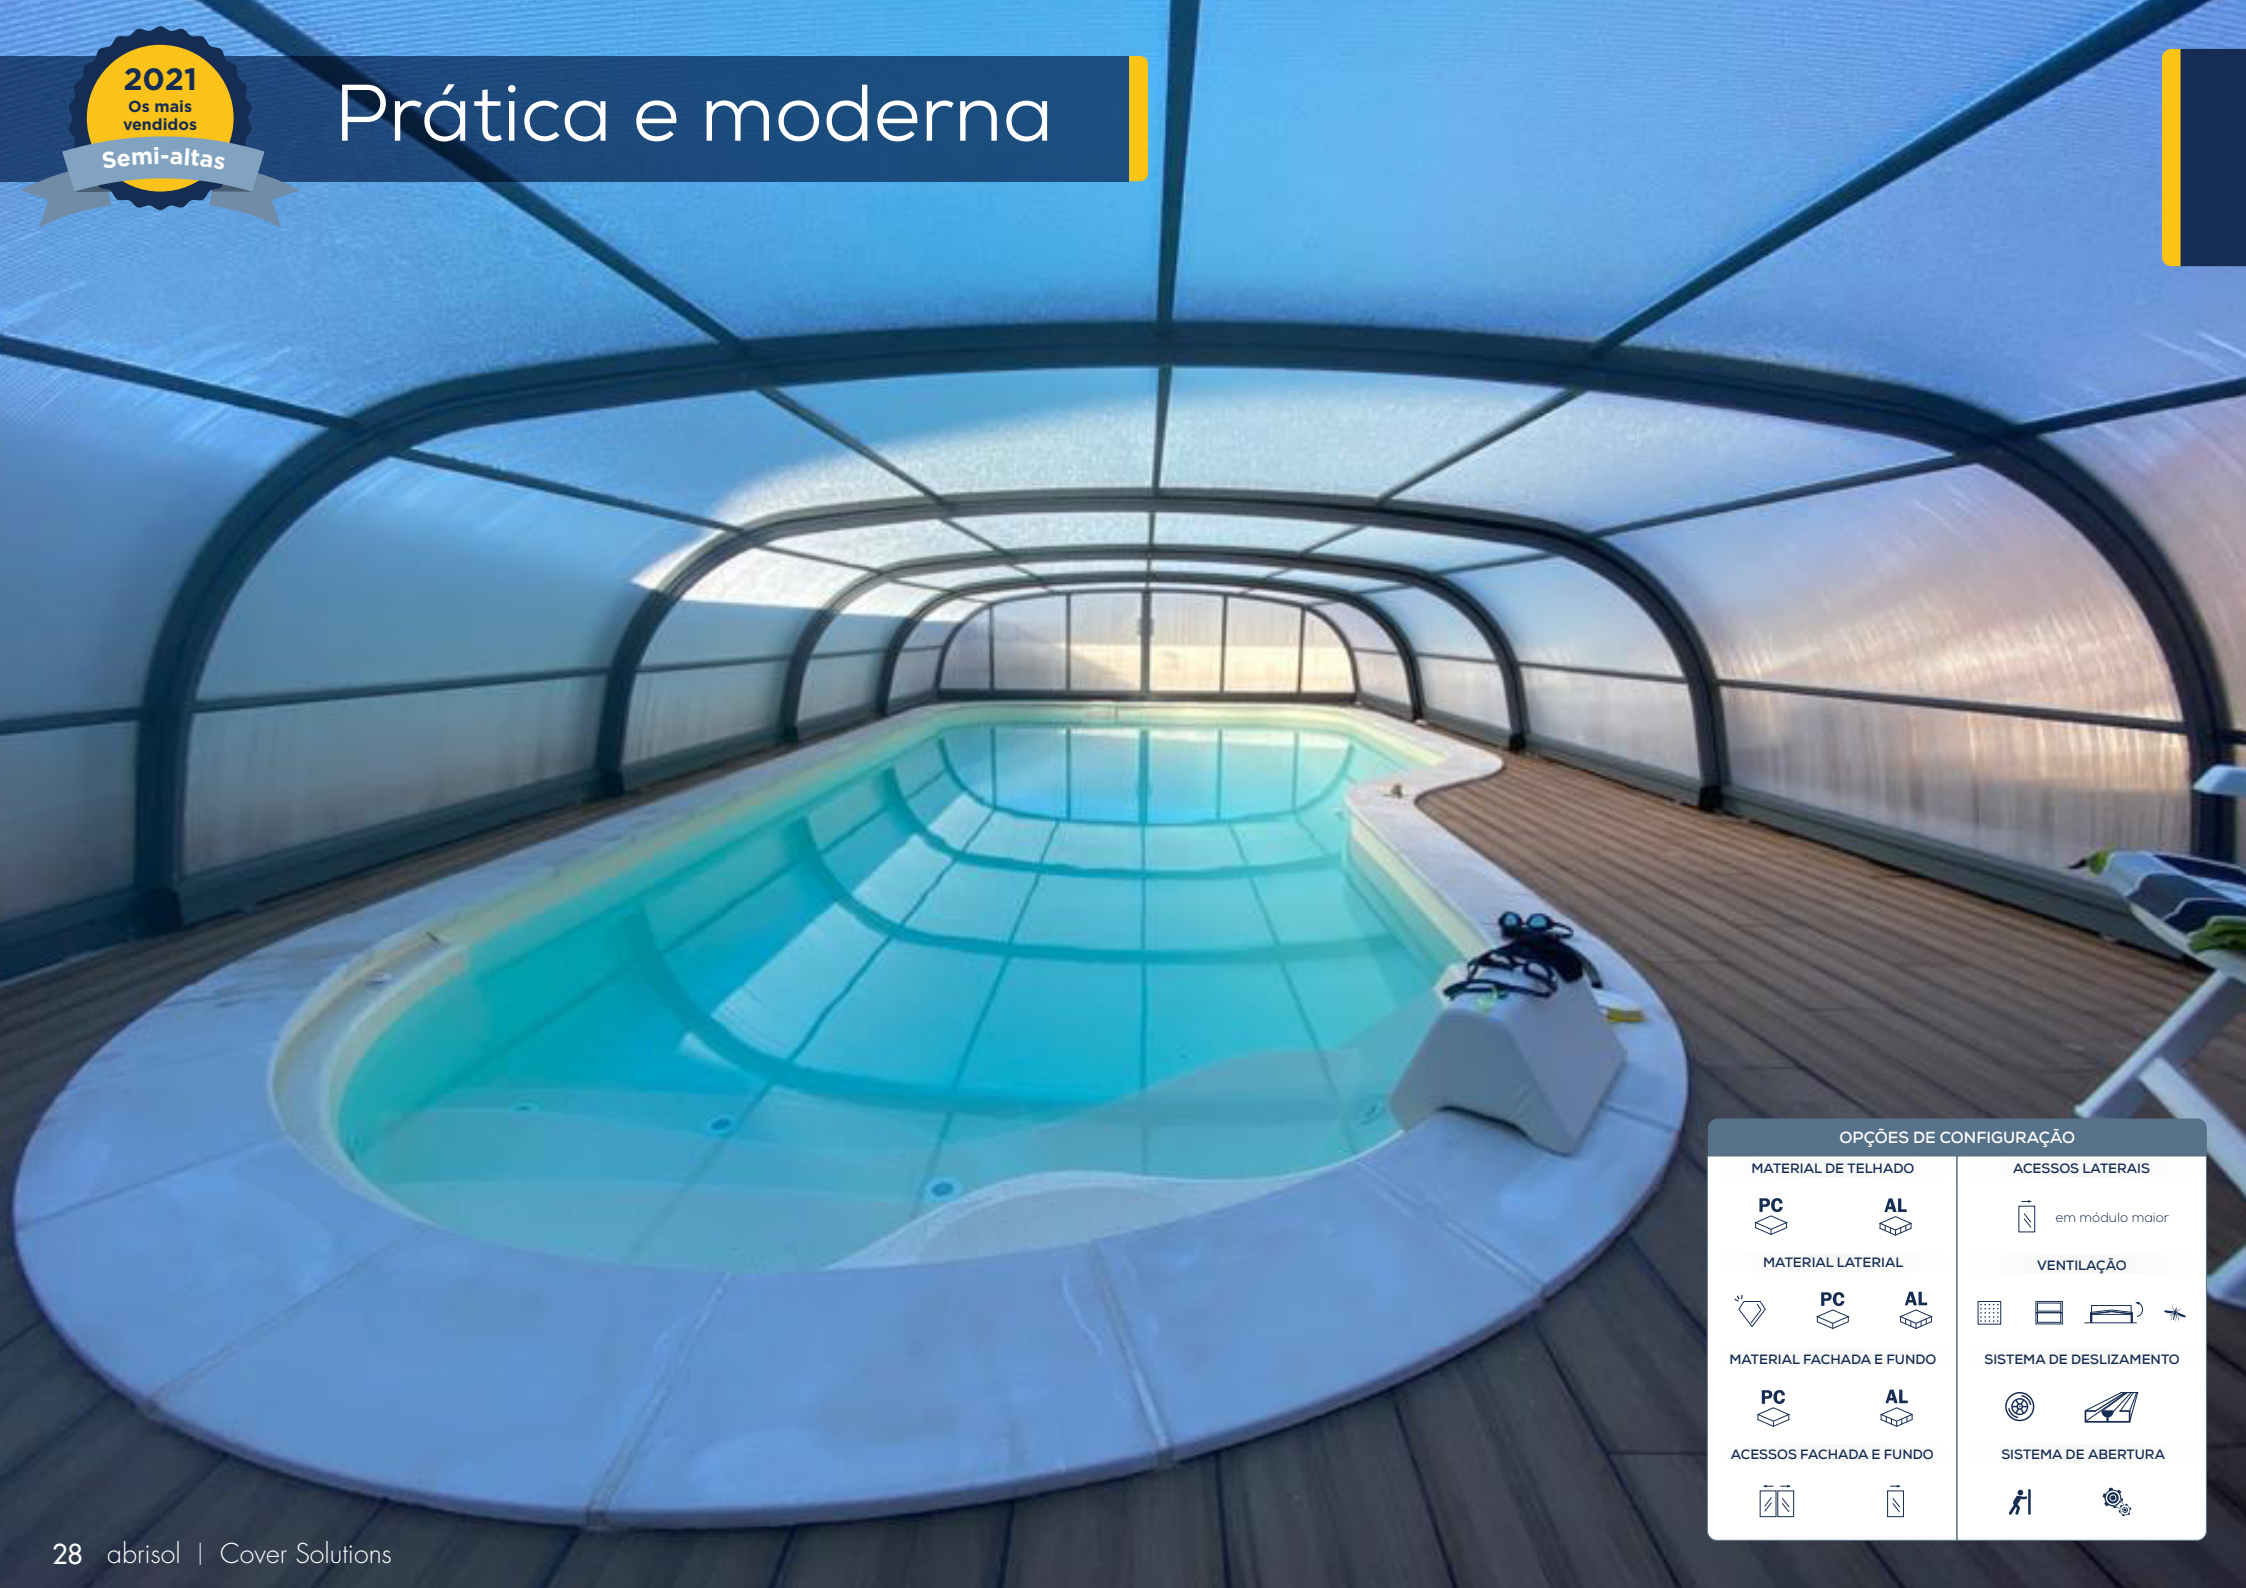

Prática e moderna

OPÇÕES DE CONFIGURAÇÃO

MATERIAL DE TELHADO

MATERIAL LATERAL

MATERIAL FACHADA E FUNDO

ACESSOS FACHADA E FUNDO

ACESSOS LATERAIS

VENTILAÇÃO

SISTEMA DE DESLIZAMENTO

SISTEMA DE ABERTURA