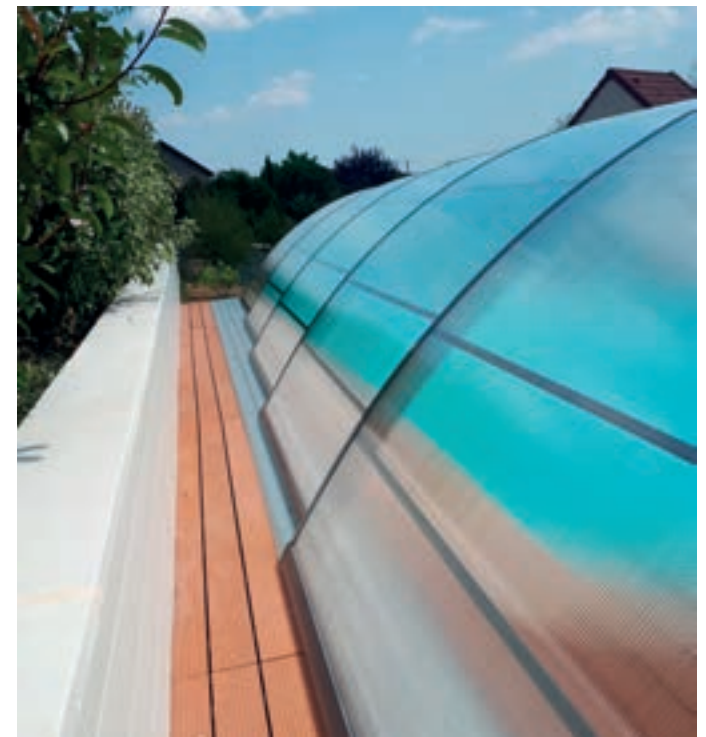

ACESSOS FACHADA E FUNDO

ACESSOS LATERAIS

em módulo maior

VENTILAÇÃO

SISTEMA DE DESLIZAMENTO

SISTEMA DE ABERTURA

MADEIRA

Telescópica

Elegante cobertura de geometria semiesférica que destaca pela sua facilidade de manuseamento.

O deslocamento dos módulos será sempre feito mediante a instalação de carris de ambos os lados, o que lhe irá permitir fazer aberturas intermédias.

Vai adorar a sensação de tomar um banho numa bolha graças ao seu teto curvo, sentir o espaço e a liberdade que somente uma cobertura como esta lhe pode proporcionar.

Económica e discreta

A melhor alternativa às persianas enroláveis